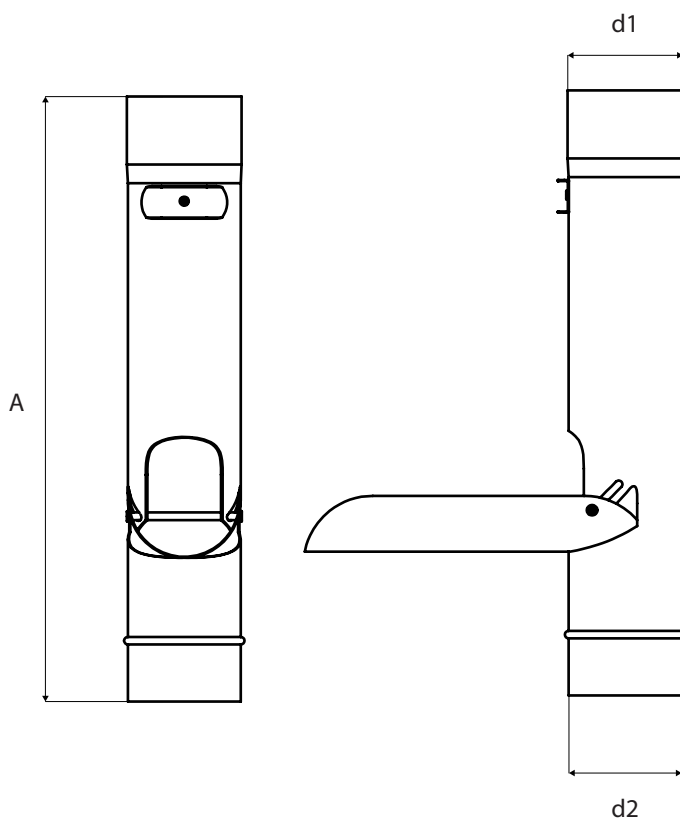

Produktmaße Regenrohrklappe

Zum vereinfachten Befüllen von
Regenwassertonnen neben Regenrohren

arretierbare Wasserklappe

Mit oder ohne Sieb

Zink

Kupfer

Maße in mm

Nenngröße	A	d1	d2
120	420	121	118,6
100	420	101	98,6
87	420	88	85,6
80	420	81	78,6
76	420	77	74,6
60	335	61	58,6