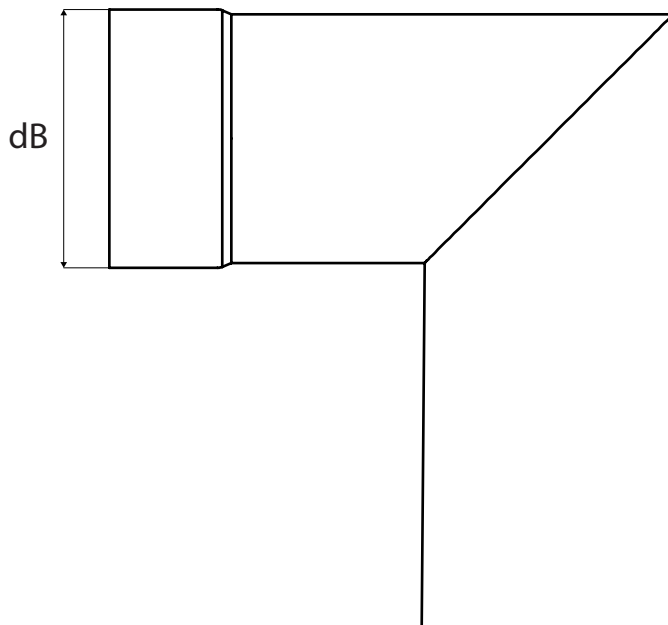

# Produktmaße Rohrwinkel 87°

Rohrverbindung mit 87° Winkel

Zink

Kupfer

Maße in mm

Nenngröße	dA	dB
120	118,6	121
100	98,6	101
87	85,6	88
80	78,6	81
76	74,6	77
60	58,6	61